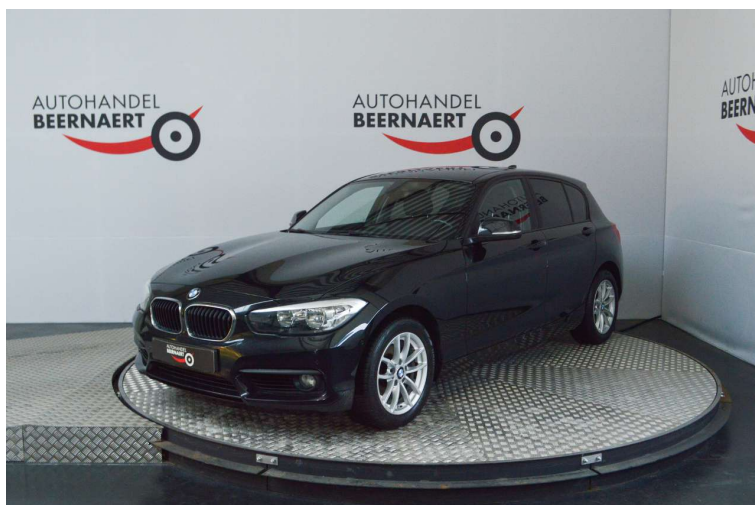

## BMW 118 d/Leder/1eigenr/Euro6/Navi/Cruise/Pdc/Handsfree...

Referentie	410748621
Motorinhoud	1995 cc
CO <sup>2</sup>	104 g/km (NEDC)
Koetswerktype	Berline
Staat	2de hands
1ste inschrijving	01/2017
Kilometerstand	78016 km
Brandstof	Diesel
Kleur	Zwart

### Opties

ABS	Achterbank 1/3 - 2/3	Airbag bestuurder
Airbag passagier	Airconditioning	Alarm
Armsteun	Automatische klimaatregeling	Automatische Tractiecontrole
Bandenspanningscontrolesysteem	Bluetooth	Boordcomputer
CD	Centrale deurvergrendeling met afstandsbediening	Cruise Control
Electrische ruiten	Electrische spiegels	Electronic Stability Program
Getinte ramen	Handsfree	Hoofd airbag
Isofix	LED dagrijverlichting	Lederen stuurwiel
Lendensteun	Lichtmetalen velgen	Lichtsensor
Mistlichten	Multifunctioneel stuur	Navigatiesysteem
Parkeerhulp achter	Parkeerhulp voor	Radio/CD
Radio/mp3	Regensensor	Spraakbediening
Start/stop Automaat	Stuurbekrachtiging	USB
Zetelverwarming	Zij-airbags	