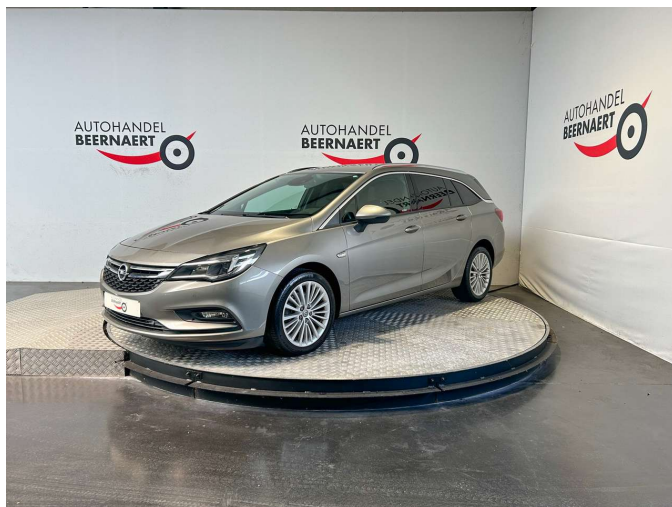

Opel Astra Combi 1.6 CDTi ECOTEC D/Navi/LED/PDC/Cruise/Alu

Referentie	5030393
Motorinhoud	1598 cc
Vermogen	81 kw/110 pk
CO ² -uitstoot	92 g/km (NEDC)
Koetswerk	Break
Staat	2de hands
1ste inschr.	06/2016
Km-stand	111000 km
Brandstof	Diesel
Kleur	Bruin

Belangrijkste uitrusting

Aanraakscherm	Electrische spiegels	Noodremassistent
ABS	Electronic Stability Program	Parkeerhulp achter
Achterbank 1/3 - 2/3	Elektronische parkeerrem	Parkeerhulp voor
Airbag bestuurder	Getinte ramen	Parkeersensoren
Airbag passagier	Handsfree	Radio/CD
Airconditioning	Hoofd airbag	Radio/mp3
Alarm	Isofix	Regensensor
Android Auto	Katalysator	Reservewiel
Apple CarPlay	Lane Departure Warning-systeem	Schuifdeur links
Armsteun	LED dagrijverlichting	Schuifdeur rechts
Automatische klimaatregeling	LED koplampen	Snelheidsbeperkingsinstallatie
Automatische Tractiecontrole	Lederen stuurwiel	Sportzetels
Bagagerek	Lendensteun	Spraakbediening
Bandenspanningscontrolesysteem	Lichtmetalen velgen	Start/stop Automaat
Binnenspiegel automatisch dimmend	Lichtsensor	Startonderbreker
Bluetooth	Mistlichten	Stuurbekrachtiging
Boordcomputer	Multifunctioneel stuur	USB
Botswaarschuwing	Muziekstreaming geïntegreerd	Verkeersbordherkenning
Centrale deurvergrendeling met afstandsbediening	Navigatiesysteem	Wifi-hotspot
Cruise Control	Noodoproepsysteem	Zij-airbags
Electrische ruiten		