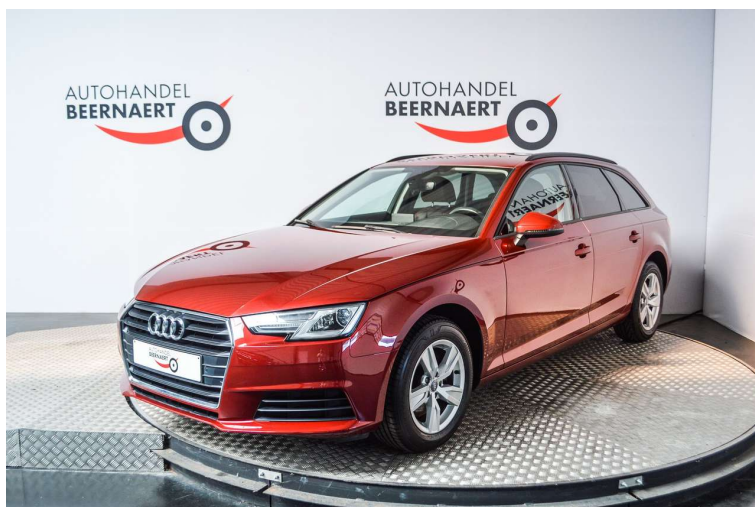

Audi A4 2.0 TDi Design S tronic/1eigenr/Leder/Navi/Cruise

Referentie	422880551
Motorinhoud	1968 cc
CO ²	106 g/km (NEDC)
Koetswerktype	Break
Staat	2de hands
1ste inschrijving	03/2017
Kilometerstand	72558 km
Brandstof	Diesel
Kleur	Rood