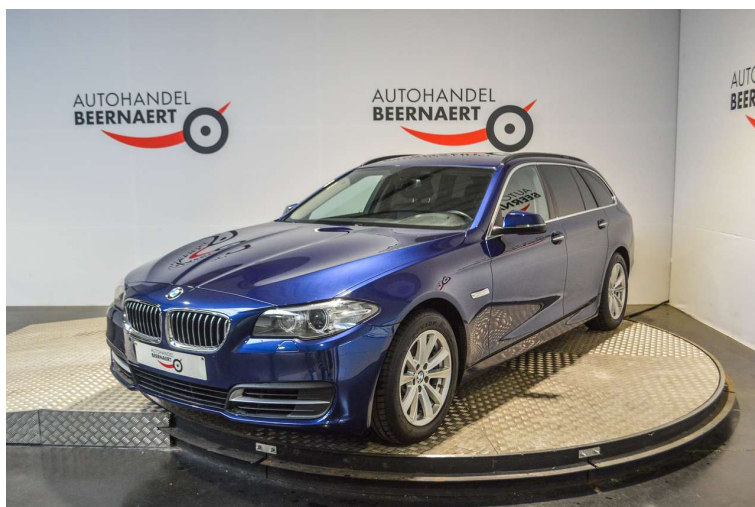

## BMW 518 d Touring/1eigenr/Euro6/Leder/Navi/Cruise/Pdc...

Referentie	423001132
Motorinhoud	1995 cc
CO <sup>2</sup>	118 g/km (NEDC)
Koetswerktype	Break
Staat	2de hands
1ste inschrijving	10/2016
Kilometerstand	97107 km
Brandstof	Diesel
Kleur	Blauw

### Opties

17" velgen	ABS	Achterbank 1/3 - 2/3
Airbag bestuurder	Airbag passagier	Airconditioning
Alarm	Armsteun	Automatische klimaatregeling
Automatische Tractiecontrole	Bandenspanningscontrolesysteem	Bluetooth
Boordcomputer	CD	Centrale deurvergrendeling met afstandsbediening
Cruise Control	Electrische ruiten	Electrische spiegels
Electrische zetelverstelling	Electronic Stability Program	Elektrische achterklep
Elektronische parkeerrem	Getinte ramen	Handsfree
Hoofd airbag	Isofix	LED dagrijverlichting
Lederen stuurwiel	Lendensteun	Lichtmetalen velgen
Lichtsensor	Multifunctioneel stuur	Navigatiesysteem
Parkeerhulp achter	Parkeerhulp voor	Radio/CD
Radio/mp3	Regensensor	Spraakbediening
Start/stop Automaat	Stuurbevestiging	USB
Wassysteem voor koplampen	Xenon Lichten	Zetelverwarming