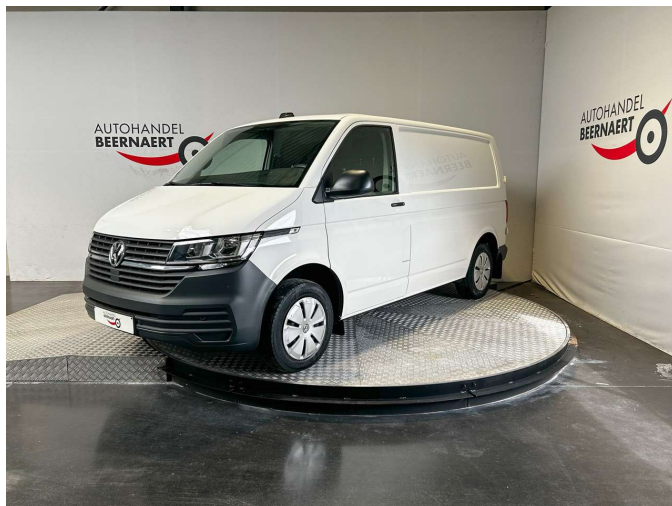

## Volkswagen T6.1 Transporter L1H1 2.0TDI 3-zit/1eig/Camera/Trekhaak/Navi/PDC

Referentie	9350165
Motorinhoud	1968 cc
Vermogen	110 kw/150 pk
CO <sup>2</sup> -uitstoot	159 g/km (NEDC)
Koetswerk	Bestelwagen
Staat	2de hands
1ste inschr.	06/2021
Km-stand	124000 km
Brandstof	Diesel
Kleur	Wit