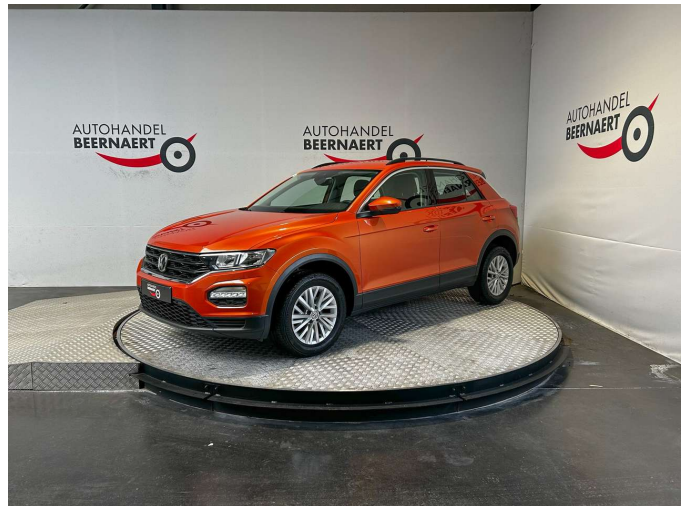

## Volkswagen T-Roc 1.0 TSI/1e- eig/60000km/Airco/Alu/PDC/Bluetooth

|                           |                 |
|---------------------------|-----------------|
| Referentie                | 7773954         |
| Motorinhoud               | 999 cc          |
| Vermogen                  | 85 kw/116 pk    |
| CO <sup>2</sup> -uitstoot | 119 g/km (NEDC) |
| Koetswerk                 | SUV/4x4         |
| Staat                     | 2de hands       |
| 1ste inschr.              | 10/2018         |
| Km-stand                  | 60000 km        |
| Brandstof                 | Benzine         |
| Kleur                     | Oranje          |