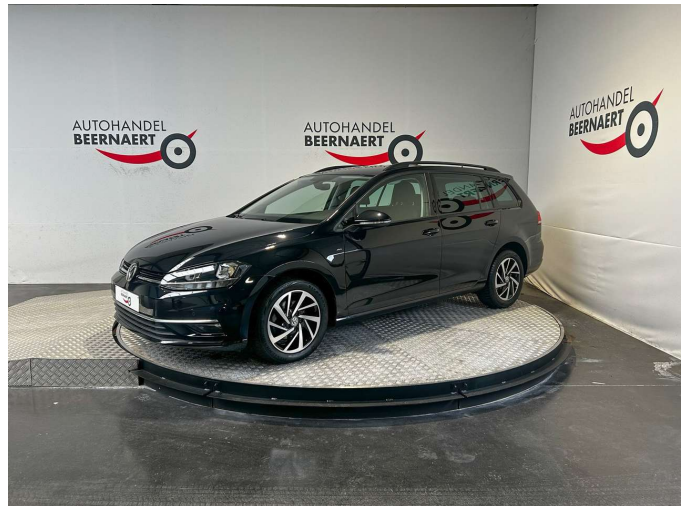

Volkswagen Golf Variant 1.0 TSI Join OPF/1e-eig/Trekhaak/Cam/Cruise/PDC

Referentie	2332065
Motorinhoud	999 cc
Vermogen	85 kw/116 pk
CO ² -uitstoot	114 g/km (NEDC)
Koetswerk	Break
Staat	2de hands
1ste inschr.	08/2019
Km-stand	53000 km
Brandstof	Benzine
Kleur	Zwart

Belangrijkste uitrusting

Aanraakscherm	Centrale deurvergrendeling met afstandsbediening	Multifunctioneel stuur
ABS	Centrale vergrendeling	Muziekstreaming geïntegreerd
Achterbank 1/3 - 2/3	DAB radio	Navigatiesysteem
Adaptieve Cruise Control	Electriche ruiten	Parkeerhulp achter
Airbag bestuurder	Electriche spiegels	Parkeerhulp met camera
Airbag passagier	Electronic Stability Program	Parkeerhulp voor
Airconditioning	Elektronische parkeerrem	Parkeersensoren
Android Auto	Getinte ramen	Pechset
Apple CarPlay	Handsfree	Radio/CD
Armsteun	Hoofd airbag	Ski zak
Automatische klimaatregeling, 2 zones	Isofix	Snelheidsbeperkingsinstallatie
Automatische Tractiecontrole	Katalysator	Sportzetels
Bagagerek	LED dagrijverlichting	Start/stop Automaat
Bagageruimte-afschieding	LED koplampen	Stuurbekrachtiging
Bandenspanningscontrolesysteem	Lederen stuurwiel	Trekhaak (vast)
Binnenspiegel automatisch dimmend	Lendensteun	USB
Bluetooth	Lichtmetalen velgen	Vermoeidheidsdetectie
Boordcomputer	Lichtsensoren	Wifi-hotspot
Botswaarschuwing	Mistlichten	Zij-airbags
CD		