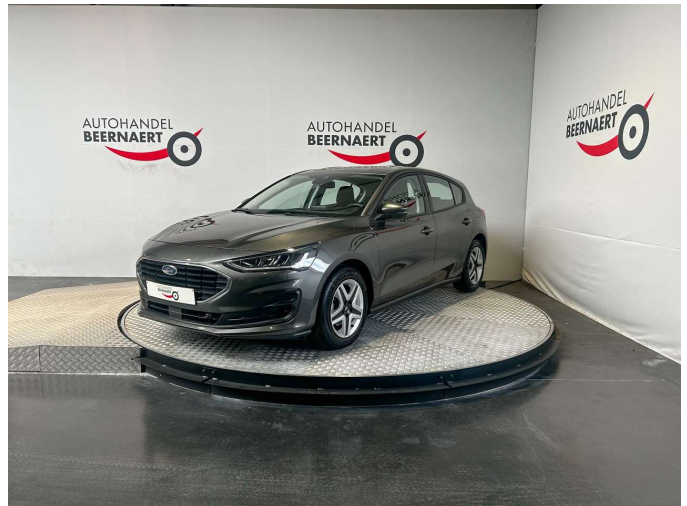

## Ford Focus NW Model 1.0 EcoBoost MHEV Automaat/LED/Cruise/App

Referentie	3759832
Motorinhoud	998 cc
Vermogen	92 kw/125 pk
CO <sup>2</sup> -uitstoot	122 g/km (NEDC)
Koetswerk	Berline
Staat	2de hands
1ste inschr.	03/2022
Km-stand	44000 km
Brandstof	Benzine
Kleur	Grijs

### Belangrijkste uitrusting

Aanraakscherm	Electrische ruiten	Noodremassistent
ABS	Electrische spiegels	Parkeerhulp achter
Achterbank 1/3 - 2/3	Electronic Stability Program	Parkeerhulp voor
Airbag bestuurder	Elektronische parkeerrem	Parkeersensoren
Airbag passagier	Handsfree	Pechset
Airconditioning	Hoofd airbag	Radio/CD
Alarm	Isofix	Regensensor
Android Auto	Koplamp volledig LED	Snelheidsbeperkingsinstallatie
Apple CarPlay	Lane Departure Warning-systeem	Sportzetels
Armsteun	LED dagrijverlichting	Spraakbediening
Automatische Tractiecontrole	LED koplampen	Stalen velgen
Bandenspanningscontrolesysteem	Lederen stuurwiel	Start/stop Automaat
Bluetooth	Lendensteun	Startonderbreker
Boordcomputer	Lichtsensor	Stuurbechrachting
Botswaarschuwing	Mistlichten	USB
Centrale deurvergrendeling met afstandsbediening	Multifunctioneel stuur	Verkeersbordherkenning
Cruise Control	Muziekstreaming geïntegreerd	Wifi-hotspot
DAB radio	Noodoproepsysteem	Zij-airbags