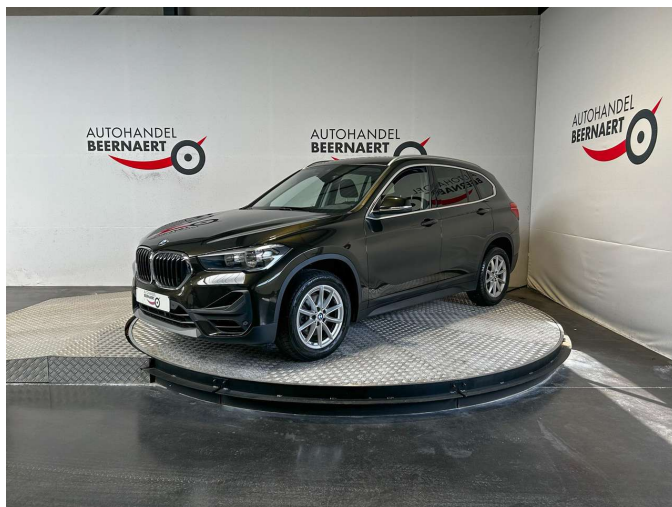

## BMW X1 1.5i sDrive18 OPF/1e-eig/Navi/Cruise/PDC/38000km

Referentie	2397844
Motorinhoud	1499 cc
Vermogen	100 kw/136 pk
CO <sup>2</sup> -uitstoot	125 g/km (NEDC)
Koetswerk	SUV/4x4
Staat	2de hands
1ste inschr.	08/2019
Km-stand	38000 km
Brandstof	Benzine
Kleur	Bruin

### Belangrijkste uitrusting

Aanraakscherm	Electrische ruiten	Parkeerhulp achter
ABS	Electrische spiegels	Parkeerhulp automatisch
Achter airbag	Electronic Stability Program	Parkeerhulp voor
Achterbank 1/3 - 2/3	Elektrische achterklep	Parkeersensoren
Airbag bestuurder	Elektronische parkeerrem	Pechset
Airbag passagier	Getinte ramen	Radio/CD
Airconditioning	Handsfree	Regensensor
Alarm	Hoofd airbag	Snelheidsbeperkingsinstallatie
Armsteun	Isofix	Sportzetels
Automatische klimaatregeling, 2 zones	LED dagrijverlichting	Spraakbediening
Automatische Tractiecontrole	LED koplampen	Standverwarming
Bagagerek	Lederen stuurwiel	Start/stop Automaat
Bagageruimte-afschieding	Lendensteun	Startonderbreker
Bandenspanningscontrolesysteem	Lichtmetalen velgen	Stuurbekrachtiging
Binnenspiegel automatisch dimmend	Lichtsensor	USB
Bluetooth	Multifunctioneel stuur	Verkeersbordherkenning
Boordcomputer	Navigatiesysteem	Wifi-hotspot
Botswaarschuwing	Noodoproepsysteem	Zetelverwarming
Centrale deurvergrendeling met afstandsbediening	Noodremassistent	Zij-airbags
Cruise Control		