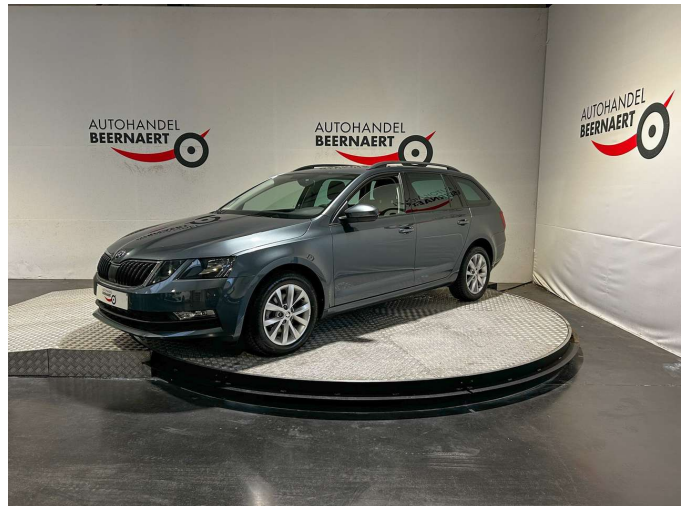

## Skoda Octavia Combi 1.0 TSI/1e- eig/69000km/Navi/Cruise/Cam/PDC

Referentie	463516164
Motorinhoud	999 cc
Vermogen	85 kw/116 pk
CO <sup>2</sup> -uitstoot	111 g/km (NEDC)
Koetswerk	Break
Staat	2de hands
1ste inschr.	10/2019
Km-stand	69000 km
Brandstof	Benzine
Kleur	Grijs

### Belangrijkste uitrusting

Aanraakscherm	Centrale deurvergrendeling met afstandsbediening	Multifunctioneel stuur
ABS	Cruise Control	Muziekstreaming geïntegreerd
Achter airbag	DAB radio	Navigatiesysteem
Achterbank 1/3 - 2/3	Dagrijlichten	Parkeerhulp achter
Adaptieve Cruise Control	Electrische ruiten	Parkeerhulp met camera
Airbag bestuurder	Electrische spiegels	Parkeerhulp voor
Airbag passagier	Electronic Stability Program	Parkeersensoren
Airconditioning	Getinte ramen	Radio/CD
Alarm	Handsfree	Ski zak
Android Auto	Hoofd airbag	Snelheidsbeperkingsinstallatie
Apple CarPlay	Isofix	Sportzetels
Armsteun	Katalysator	Spraakbediening
Automatische klimaatregeling, 2 zones	LED dagrijverlichting	Start/stop Automaat
Automatische Tractiecontrole	LED koplampen	Startonderbreker
Bandenspanningscontrolesysteem	Lederen stuurwiel	Stuurbekrachtiging
Binnenspiegel automatisch dimmend	Lendensteun	USB
Bluetooth	Lichtmetalen velgen	Wifi-hotspot
Boordcomputer	Lichtsensoren	Zij-airbags
Botswaarschuwing	Mistlichten	