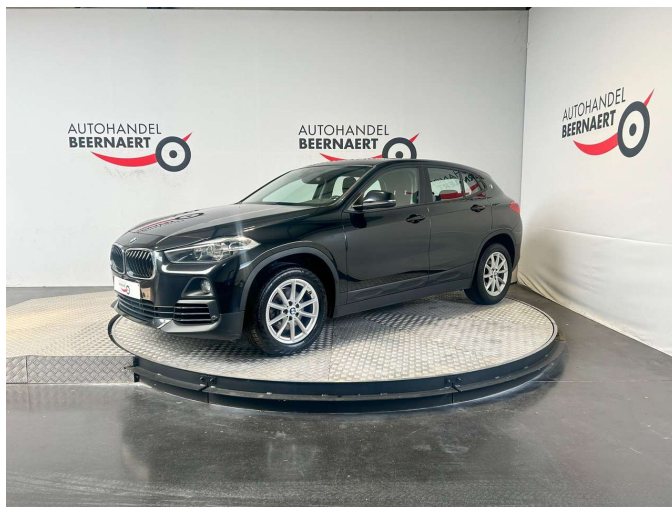

## BMW X2 1.5i sDrive18 OPF/1e-eig/Navi/Pano/PDC/113000km

Referentie	1660952
Motorinhoud	1499 cc
Vermogen	100 kw/136 pk
CO <sup>2</sup> -uitstoot	129 g/km (NEDC)
Koetswerk	SUV/4x4
Staat	2de hands
1ste inschr.	05/2019
Km-stand	113000 km
Brandstof	Benzine
Kleur	Zwart