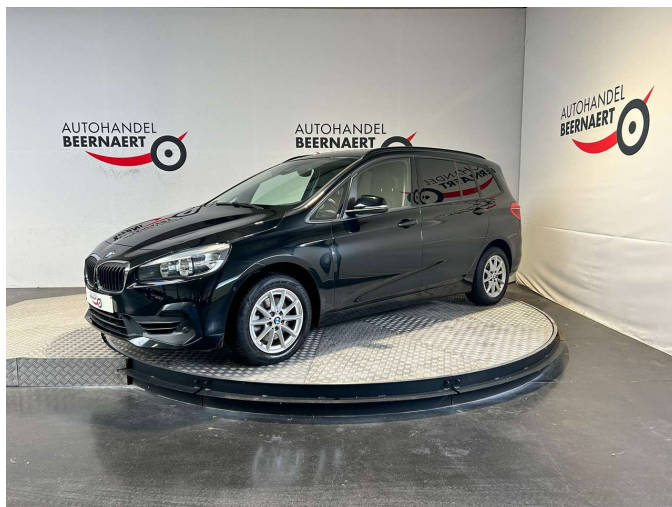

BMW 218 i OPF Grand Tourer/1e-eig/Nav/Cruise/Zetelverw/PDC

Referentie	5991088
Motorinhoud	1499 cc
Vermogen	100 kw/136 pk
CO ² -uitstoot	134 g/km (NEDC)
Koetswerk	Monovolume
Staat	2de hands
1ste inschr.	08/2018
Km-stand	83000 km
Brandstof	Benzine
Kleur	Zwart