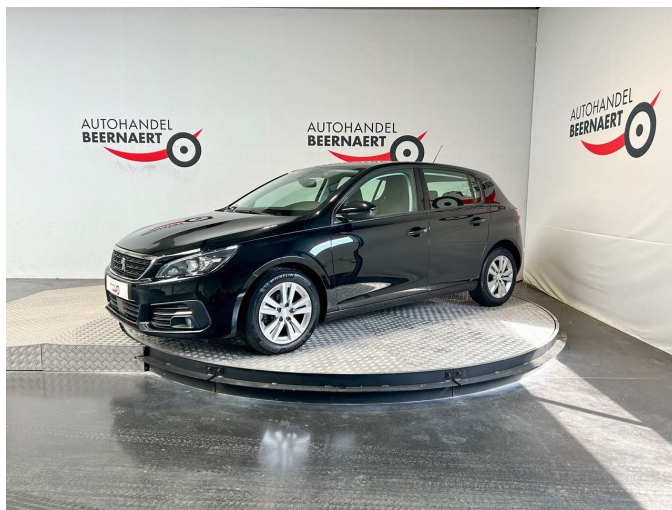

## Peugeot 308 1.5 BlueHD/1e-eig/Navi/Cruise/PDC/Carplay/Alu

Referentie	3552956
Motorinhoud	1499 cc
Vermogen	75 kw/102 pk
CO <sup>2</sup> -uitstoot	97 g/km (NEDC)
Koetswerk	Berline
Staat	2de hands
1ste inschr.	08/2019
Km-stand	93000 km
Brandstof	Diesel
Kleur	Zwart

### Belangrijkste uitrusting

Aanraakscherm	Cruise Control	Navigatiesysteem
ABS	Electrische ruiten	Noodoproepsysteem
Achter airbag	Electrische spiegels	Noodremassistent
Achterbank 1/3 - 2/3	Electronic Stability Program	Parkeerhulp achter
Airbag bestuurder	Elektronische parkeerrem	Parkeersensoren
Airbag passagier	Handsfree	Pechset
Airconditioning	Hoofd airbag	Radio/CD
Android Auto	Isofix	Regensensor
Apple CarPlay	Katalysator	Snelheidsbeperkingsinstallatie
Armsteun	LED dagrijverlichting	Sportzetels
Automatische klimaatregeling, 2 zones	LED koplampen	Spraakbediening
Automatische Tractiecontrole	Lederen stuurwiel	Start/stop Automaat
Bandenspanningscontrolesysteem	Lendensteun	Stuurbekrachtiging
Binnenspiegel automatisch dimmend	Lichtmetalen velgen	USB
Bluetooth	Lichtsensor	Vermoeidheidsdetectie
Boordcomputer	Mistlichten	Wifi-hotspot
Botswaarschuwing	Multifunctioneel stuur	Zij-airbags
Centrale deurvergrendeling met afstandsbediening	Muziekstreaming geïntegreerd	