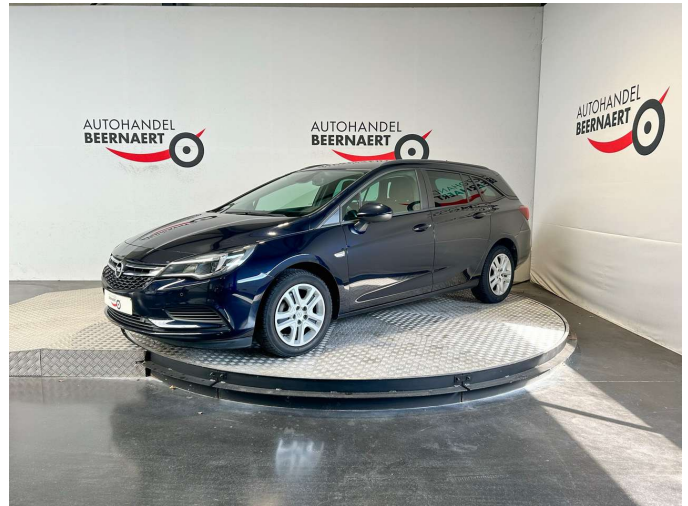

Opel Astra 1.6 CDTi ECOTEC D/1-eig/Navi/Cruise/PDC/DAB

Referentie	8692623
Motorinhoud	1598 cc
Vermogen	81 kw/110 pk
CO ² -uitstoot	112 g/km (NEDC)
Koetswerk	Break
Staat	2de hands
1ste inschr.	12/2018
Km-stand	86000 km
Brandstof	Diesel
Kleur	Blauw

Belangrijkste uitrusting

Aanraakscherm	Cruise Control	Navigatiesysteem
ABS	DAB radio	Parkeerhulp achter
Achterbank 1/3 - 2/3	Electrische ruiten	Parkeerhulp voor
Airbag bestuurder	Electrische spiegels	Parkeersensoren
Airbag passagier	Electronic Stability Program	Radio/CD
Airconditioning	Getinte ramen	Regensensor
Alarm	Handsfree	Reservewiel
Android Auto	Hoofd airbag	Schuifdeur links
Apple CarPlay	Isofix	Schuifdeur rechts
Armsteun	Katalysator	Snelheidsbeperkingsinstallatie
Automatische Tractiecontrole	LED dagrijverlichting	Sportzetels
Bagagerek	LED koplampen	Spraakbediening
Bandenspanningscontrolesysteem	Lederen stuurwiel	Start/stop Automaat
Binnenspiegel automatisch dimmend	Lendensteun	Startonderbreker
Bluetooth	Lichtmetalen velgen	Stuurbekrachtiging
Boordcomputer	Lichtsensor	USB
Centrale deurvergrendeling met afstandsbediening	Multifunctioneel stuur	Wifi-hotspot
Centrale vergrendeling	Muziekstreaming geïntegreerd	Zij-airbags