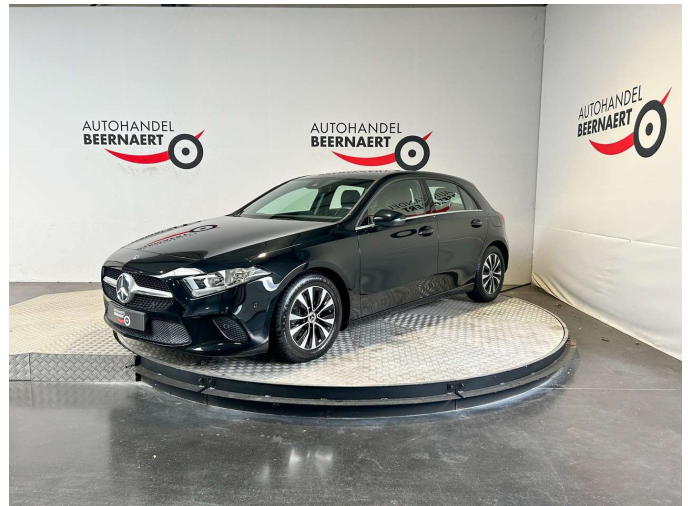

Mercedes-Benz A 180 Benzine/1e- eig/Halfleder/Navi/Cruise/Camera/PDC

Referentie	9825522
Motorinhoud	1332 cc
Vermogen	100 kw/136 pk
CO ² -uitstoot	121 g/km (NEDC)
Koetswerk	Berline
Staat	2de hands
1ste inschr.	03/2020
Km-stand	32000 km
Brandstof	Benzine
Kleur	Zwart