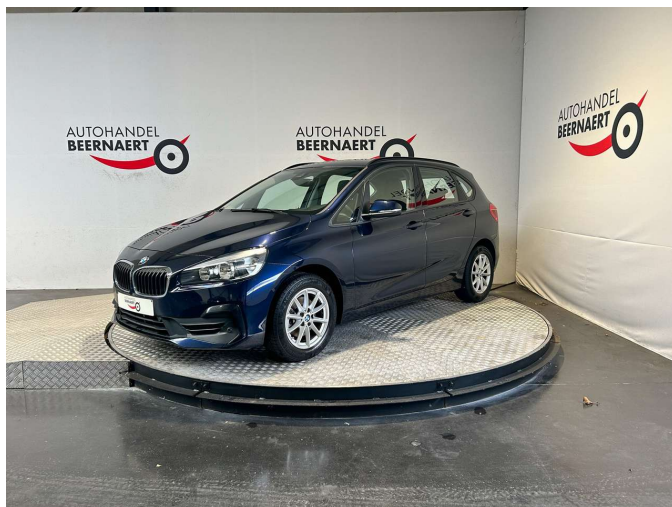

BMW 216 d Active Tourer/1e-eig/Navi/Cruise/PDC/Alu/87000km

Referentie	6973568
Motorinhoud	1496 cc
Vermogen	85 kw/116 pk
CO ² -uitstoot	104 g/km (NEDC)
Koetswerk	Monovolume
Staat	2de hands
1ste inschr.	02/2020
Km-stand	87000 km
Brandstof	Diesel
Kleur	Blauw

Belangrijkste uitrusting

17" velgen	Centrale deurvergrendeling met afstandsbediening	Navigatiesysteem
Aanraakscherm	Centrale vergrendeling	Noodoproepsysteem
ABS	Cruise Control	Noodremassistent
Achter airbag	Electrische ruiten	Parkeerhulp achter
Achterbank 1/3 - 2/3	Electrische spiegels	Parkeerhulp voor
Airbag bestuurder	Electronic Stability Program	Parkeersensoren
Airbag passagier	Elektrische achterklep	Radio/CD
Airconditioning	Elektronische parkeerrem	Regensensor
Alarm	Handsfree	Snelheidsbeperkingsinstallatie
Armsteun	Hoofd airbag	Sportzetels
Automatische klimaatregeling, 2 zones	Isofix	Spraakbediening
Automatische Tractiecontrole	Katalysator	Standverwarming
Bagagerek	LED dagrijverlichting	Start/stop Automaat
Bagageruimte-afscheiding	LED koplampen	Startonderbreker
Bandenspanningscontrolesysteem	Lederen stuurwiel	Stuurbekrachtiging
Binnenspiegel automatisch dimmend	Lendensteun	USB
Bluetooth	Lichtmetalen velgen	Wifi-hotspot
Boordcomputer	Lichtsensor	Zij-airbags
Botswaarschuwing	Multifunctioneel stuur	