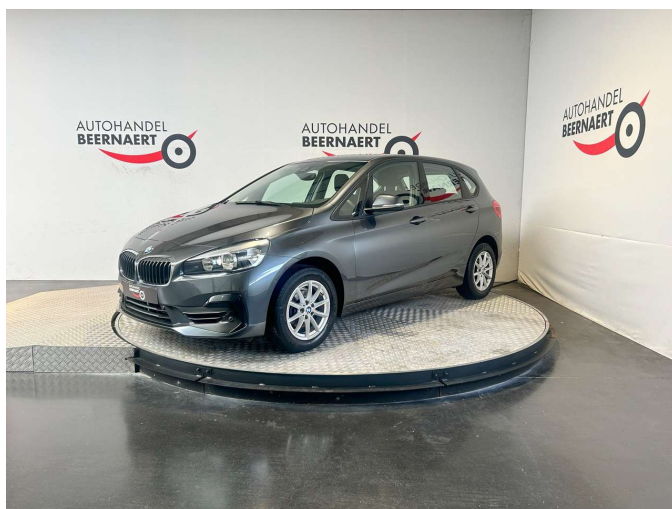

## BMW 216 i Active Tourer/1e-eig/Airco/PDC/Bluetooth/Alu

Referentie	9181353
Motorinhoud	1499 cc
Vermogen	80 kw/109 pk
CO <sup>2</sup> -uitstoot	132 g/km (NEDC)
Koetswerk	Monovolume
Staat	2de hands
1ste inschr.	04/2019
Km-stand	85000 km
Brandstof	Benzine
Kleur	Grijs