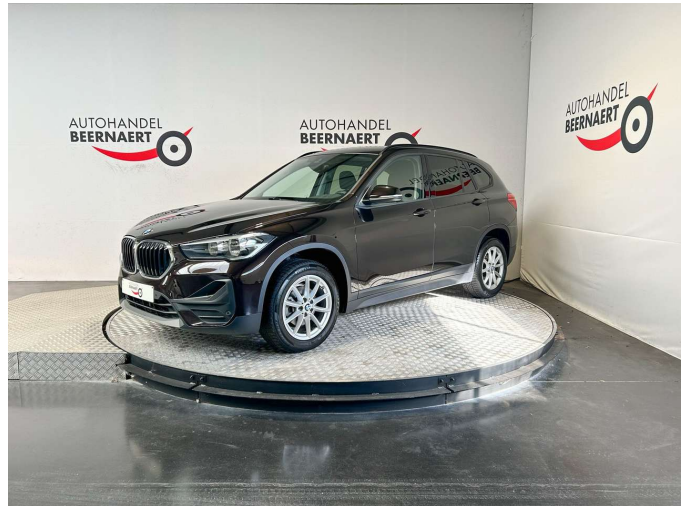

BMW X1 1.5 d sDrive16/1e-eig/Leder/PDC/Navi/Cruise/Alu

Referentie	9515483
Motorinhoud	1496 cc
Vermogen	85 kw/116 pk
CO ² -uitstoot	107 g/km (NEDC)
Koetswerk	SUV/4x4
Staat	2de hands
1ste inschr.	01/2021
Km-stand	64000 km
Brandstof	Diesel
Kleur	Bruin

Belangrijkste uitrusting

17" velgen	Dagrijlichten	Noodremassistent
Aanraakscherm	Electrische ruiten	Parkeerhulp achter
ABS	Electrische spiegels	Parkeerhulp automatisch
Achter airbag	Electronic Stability Program	Parkeerhulp voor
Airbag bestuurder	Elektrische achterklep	Parkeersensoren
Airbag passagier	Elektronische parkeerrem	Pechset
Airconditioning	Geluidssysteem	Radio/CD
Alarm	Getinte ramen	Regensensor
Armsteun	Handsfree	Snelheidsbeperkingsinstallatie
Automatische klimaatregeling, 2 zones	Hoofd airbag	Sportzetels
Automatische Tractiecontrole	Isofix	Spraakbediening
Bagagerek	Katalysator	Standverwarming
Bagageruimte-afscheiding	Leder bekleding	Start/stop Automaat
Bandenspanningscontrolesysteem	Lederen stuurwiel	Startonderbreker
Binnenspiegel automatisch dimmend	Lendensteun	Stuurbekrachtiging
Bluetooth	Lichtmetalen velgen	USB
Boordcomputer	Lichtsensor	Verkeersbordherkenning
Botswaarschuwing	Multifunctioneel stuur	Wifi-hotspot
Centrale deurvergrendeling met afstandsbediening	Navigatiesysteem	Zetelverwarming
Centrale vergrendeling	Noodoproepsysteem	Zij-airbags