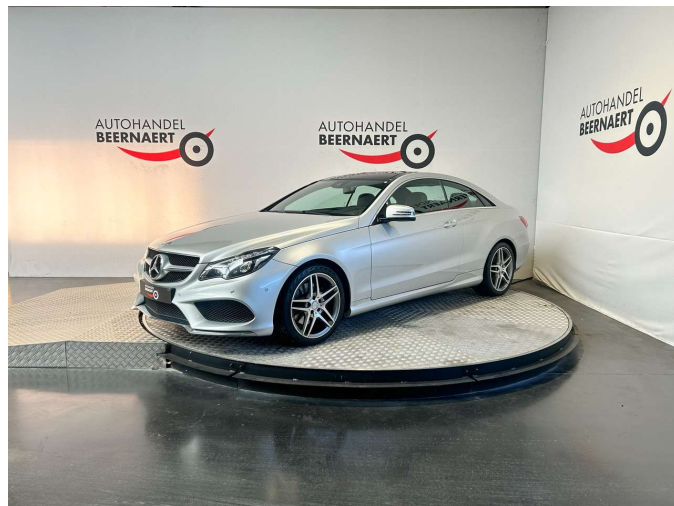

Mercedes-Benz E 220 Coupé AMG-Pack/LED/Leder/Pano/Cruise/Navi/Alu

Referentie	7425119
Motorinhoud	2143 cc
Vermogen	120 kw/163 pk
CO ² -uitstoot	127 g/km (NEDC)
Koetswerk	Coupé
Staat	2de hands
1ste inschr.	08/2016
Km-stand	104000 km
Brandstof	Diesel
Kleur	Argento

Belangrijkste uitrusting

ABS	Electrische spiegels	Panorama dak
Achter airbag	Electrische zetelverstelling	Parkeerhulp achter
Achterbank 1/3 - 2/3	Electronic Stability Program	Parkeerhulp voor
Airbag bestuurder	Elektrische achterklep	Parkeersensoren
Airbag passagier	Geluidssysteem	Pechset
Airconditioning	Handsfree	Radio/CD
Alarm	Hoofd airbag	Sleutellose toegang
Armsteun	Isofix	Snelheidsbeperkingsinstallatie
Automatische klimaatregeling, 2 zones	Katalysator	Sportophanging
Automatische Tractiecontrole	Koplamp volledig LED	Sportversie
Bagageruimte-afschieding	LED dagrijverlichting	Sportzetels
Bandenspanningscontrolesysteem	LED koplampen	Spraakbediening
Binnenspiegel automatisch dimmend	Leder bekleding	Startonderbreker
Bluetooth	Lederen stuurwiel	Stuurbekrachtiging
Boordcomputer	Lendensteun	Trekhaak (vast)
Botswaarschuwing	Lichtmetalen velgen	USB
Centrale deurvergrendeling met afstandsbediening	Lichtsensoren	Vermoeidheidsdetectie
Centrale vergrendeling	Multifunctioneel stuur	Zetelverwarming
Cruise Control	Navigatiesysteem	Zij-airbags
Electrische ruiten	Noodremassistent	